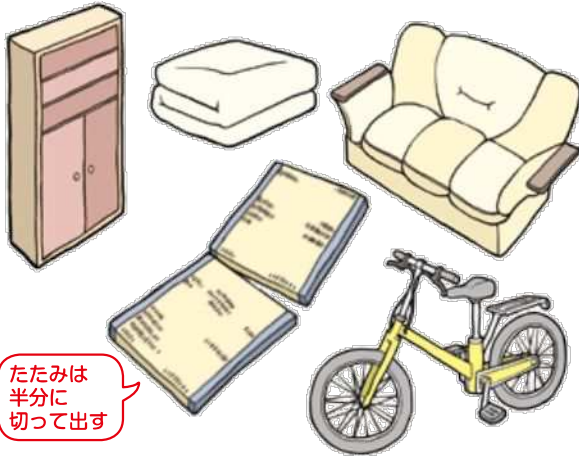

粗大ごみ

ごみ袋に入らない大型ごみ

- ふとん ●自転車 ●タンス ●ソファ
- たたみ（半分に切って） など

50cm以内の多量の庭木類や多量の草、葉、木くずなど

臼杵市指定ごみ袋に入る大きさのものは、3袋までは、ごみステーションに出すことができます。4袋以上は、粗大ごみになります。その場合は、臼杵市指定ごみ袋に入れる必要はありません。

ごみステーションに出さずに下記の2つの方法に従って処理してください。